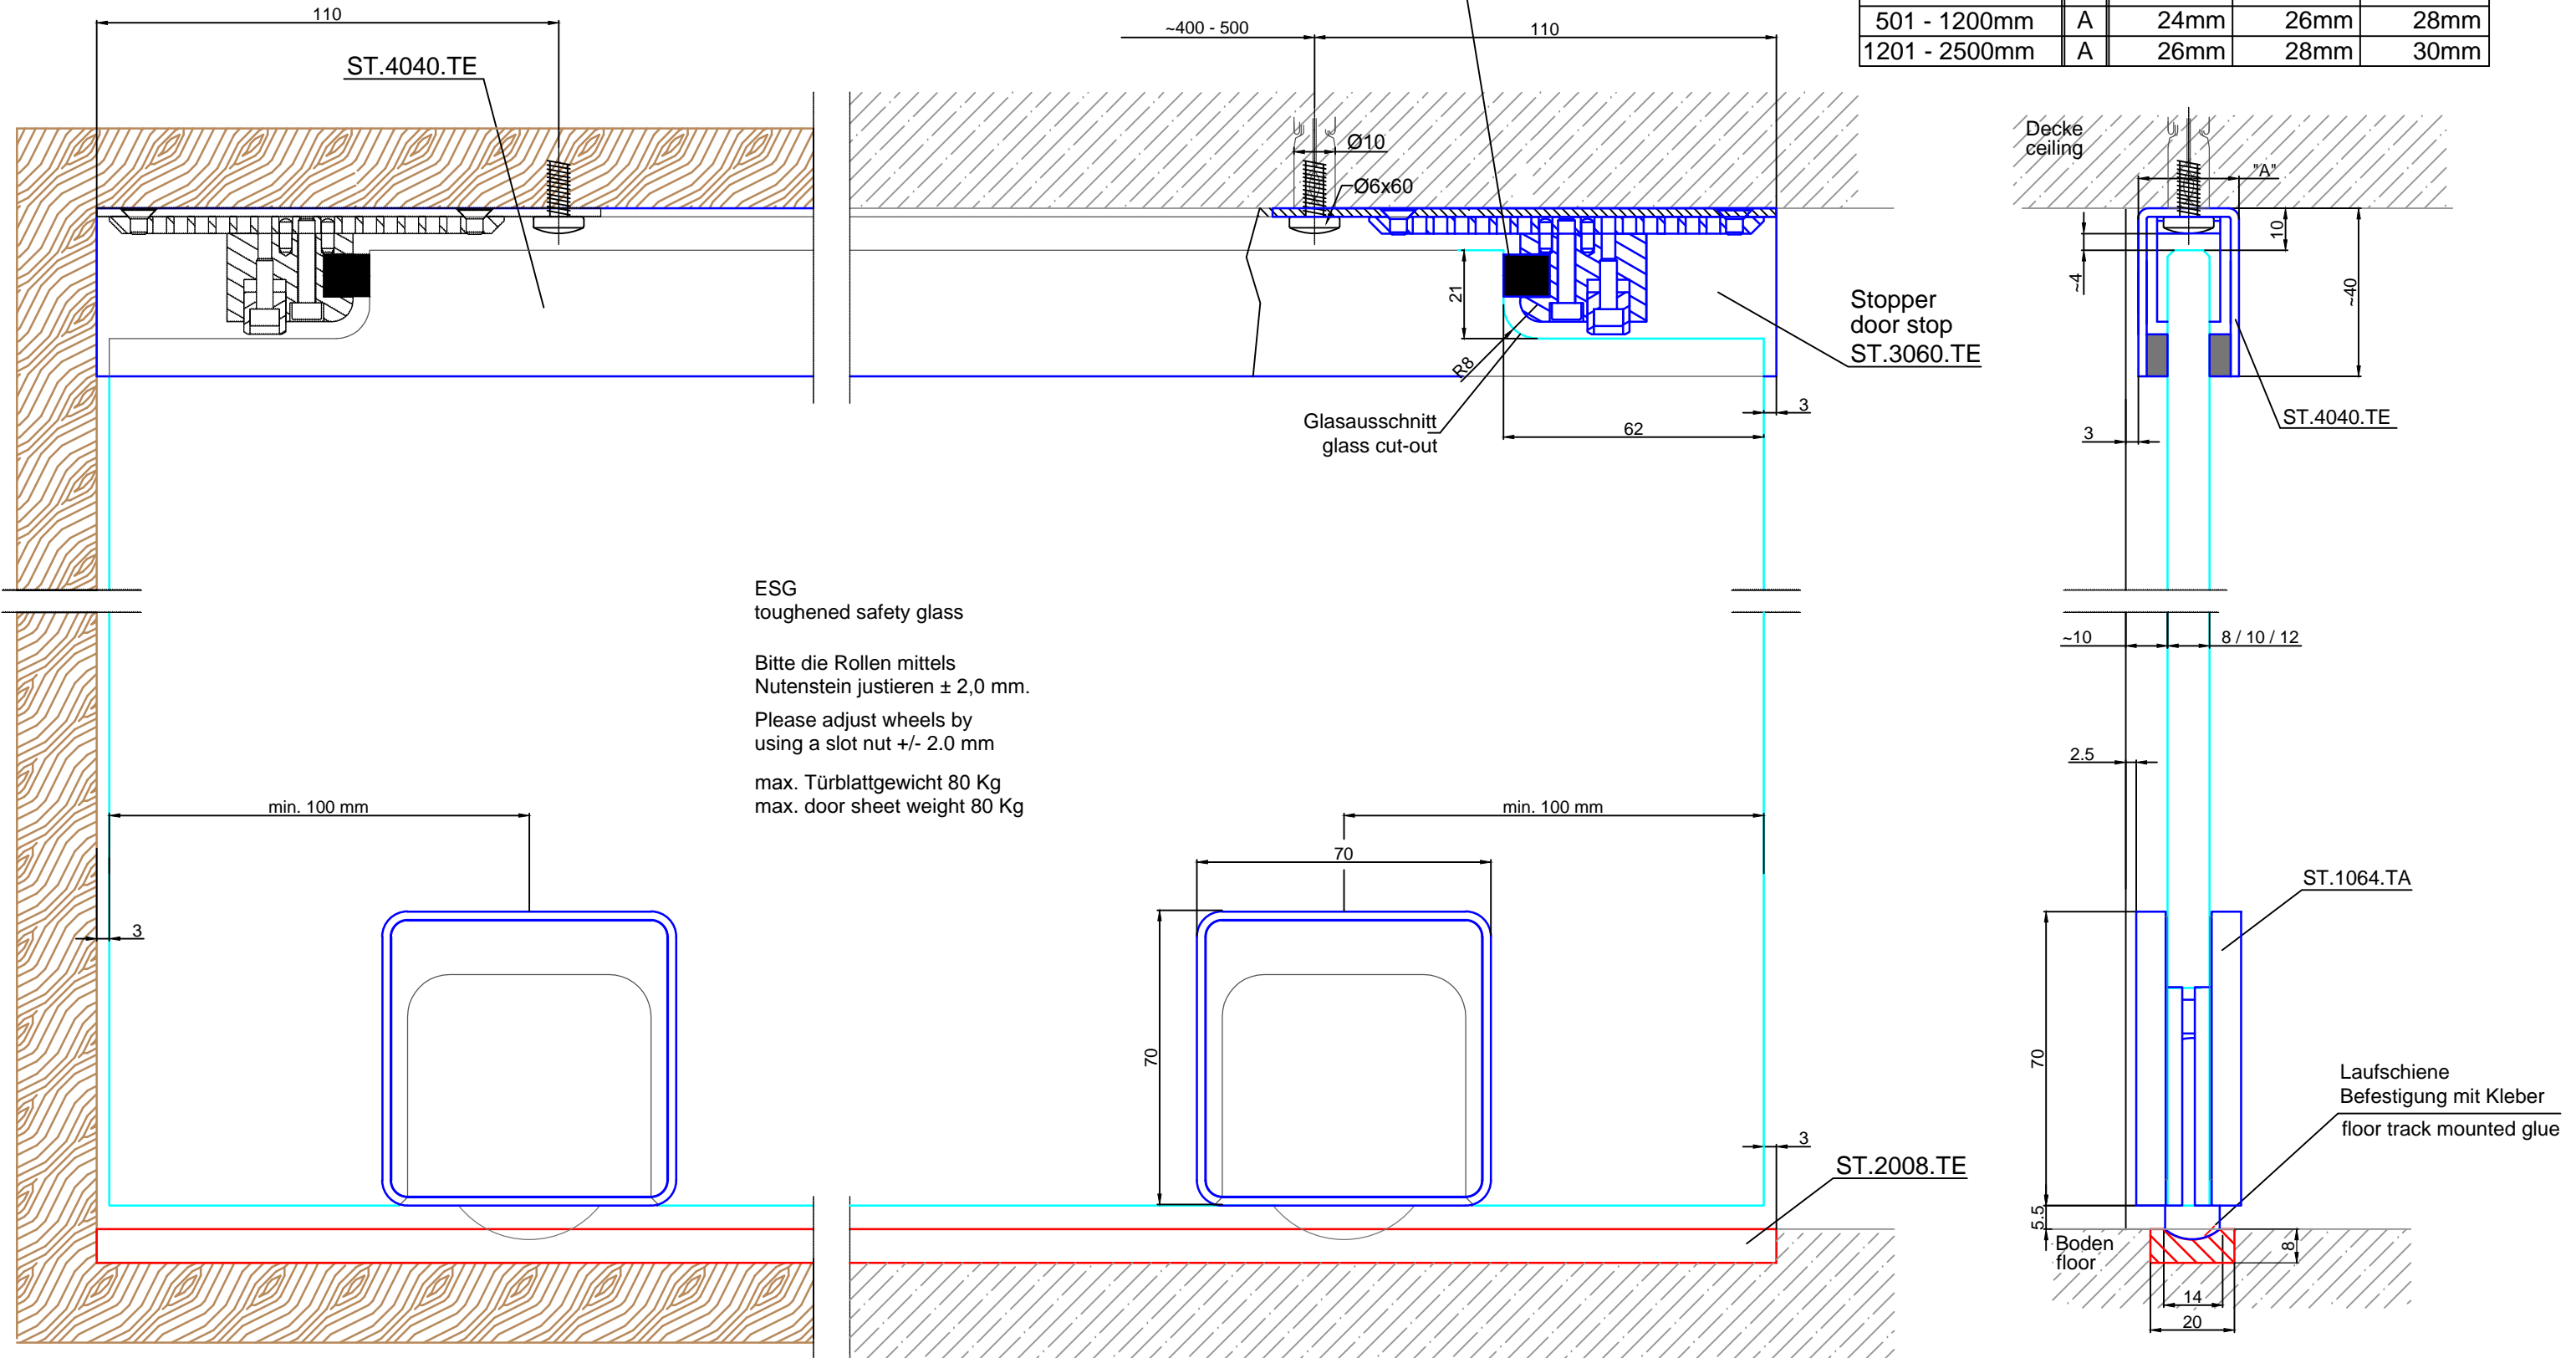

Standard Stopperposition, vormontiert,  
bei Abweichung, bitte auf der Bestellung angeben.

Türblattbreite door sheet width	Maß dimension	Glas glass		
		8mm	10mm	12mm
0 - 500mm	A	23mm	25mm	27mm
501 - 1200mm	A	24mm	26mm	28mm
1201 - 2500mm	A	26mm	28mm	30mm

ESG  
toughened safety glass

Bitte die Rollen mittels  
Nutenstein justieren  $\pm 2,0$  mm.

Please adjust wheels by  
using a slot nut  $\pm 2.0$  mm

max. Türblattgewicht 80 Kg  
max. door sheet weight 80 Kg

Glasausschnitt  
glass cut-out

Bezeichnung:	System Terra Akzent, Glastür			 <b>Edelstahlmanufaktur GmbH</b> Am Steinbusch 7 D-48351 Everswinkel Tel.: +49(0)2582-9960-0 Fax: +49(0)2582-9960-128 www.mwe.de info@mwe.de	
description:	System Terra Akzent, glass door				
Modell: model:	ST.1064.TA	CAD-Maßstab: CAD-scale:	1:1	Datum: date:	13.06.2012