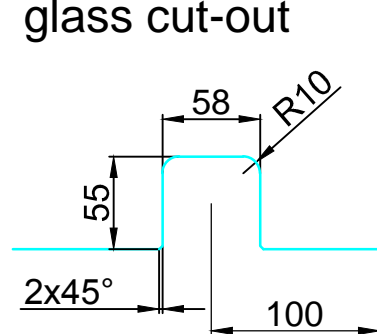

Bezeichnung:	System Terra Akzent, Glastür			 Edelstahlmanufaktur GmbH Am Steinbusch 7 D-48351 Everswinkel Tel.: +49(0)2582-9960-0 Fax: +49(0)2582-9960-128 www.mwe.de info@mwe.de	
description:	System Terra Akzent, glass door				
Modell: model:	ST.1064.TA	CAD-Maßstab: CAD-scale:	1:1	Datum: date:	13.06.2012

Technische Änderungen vorbehalten - subject to change without notice!